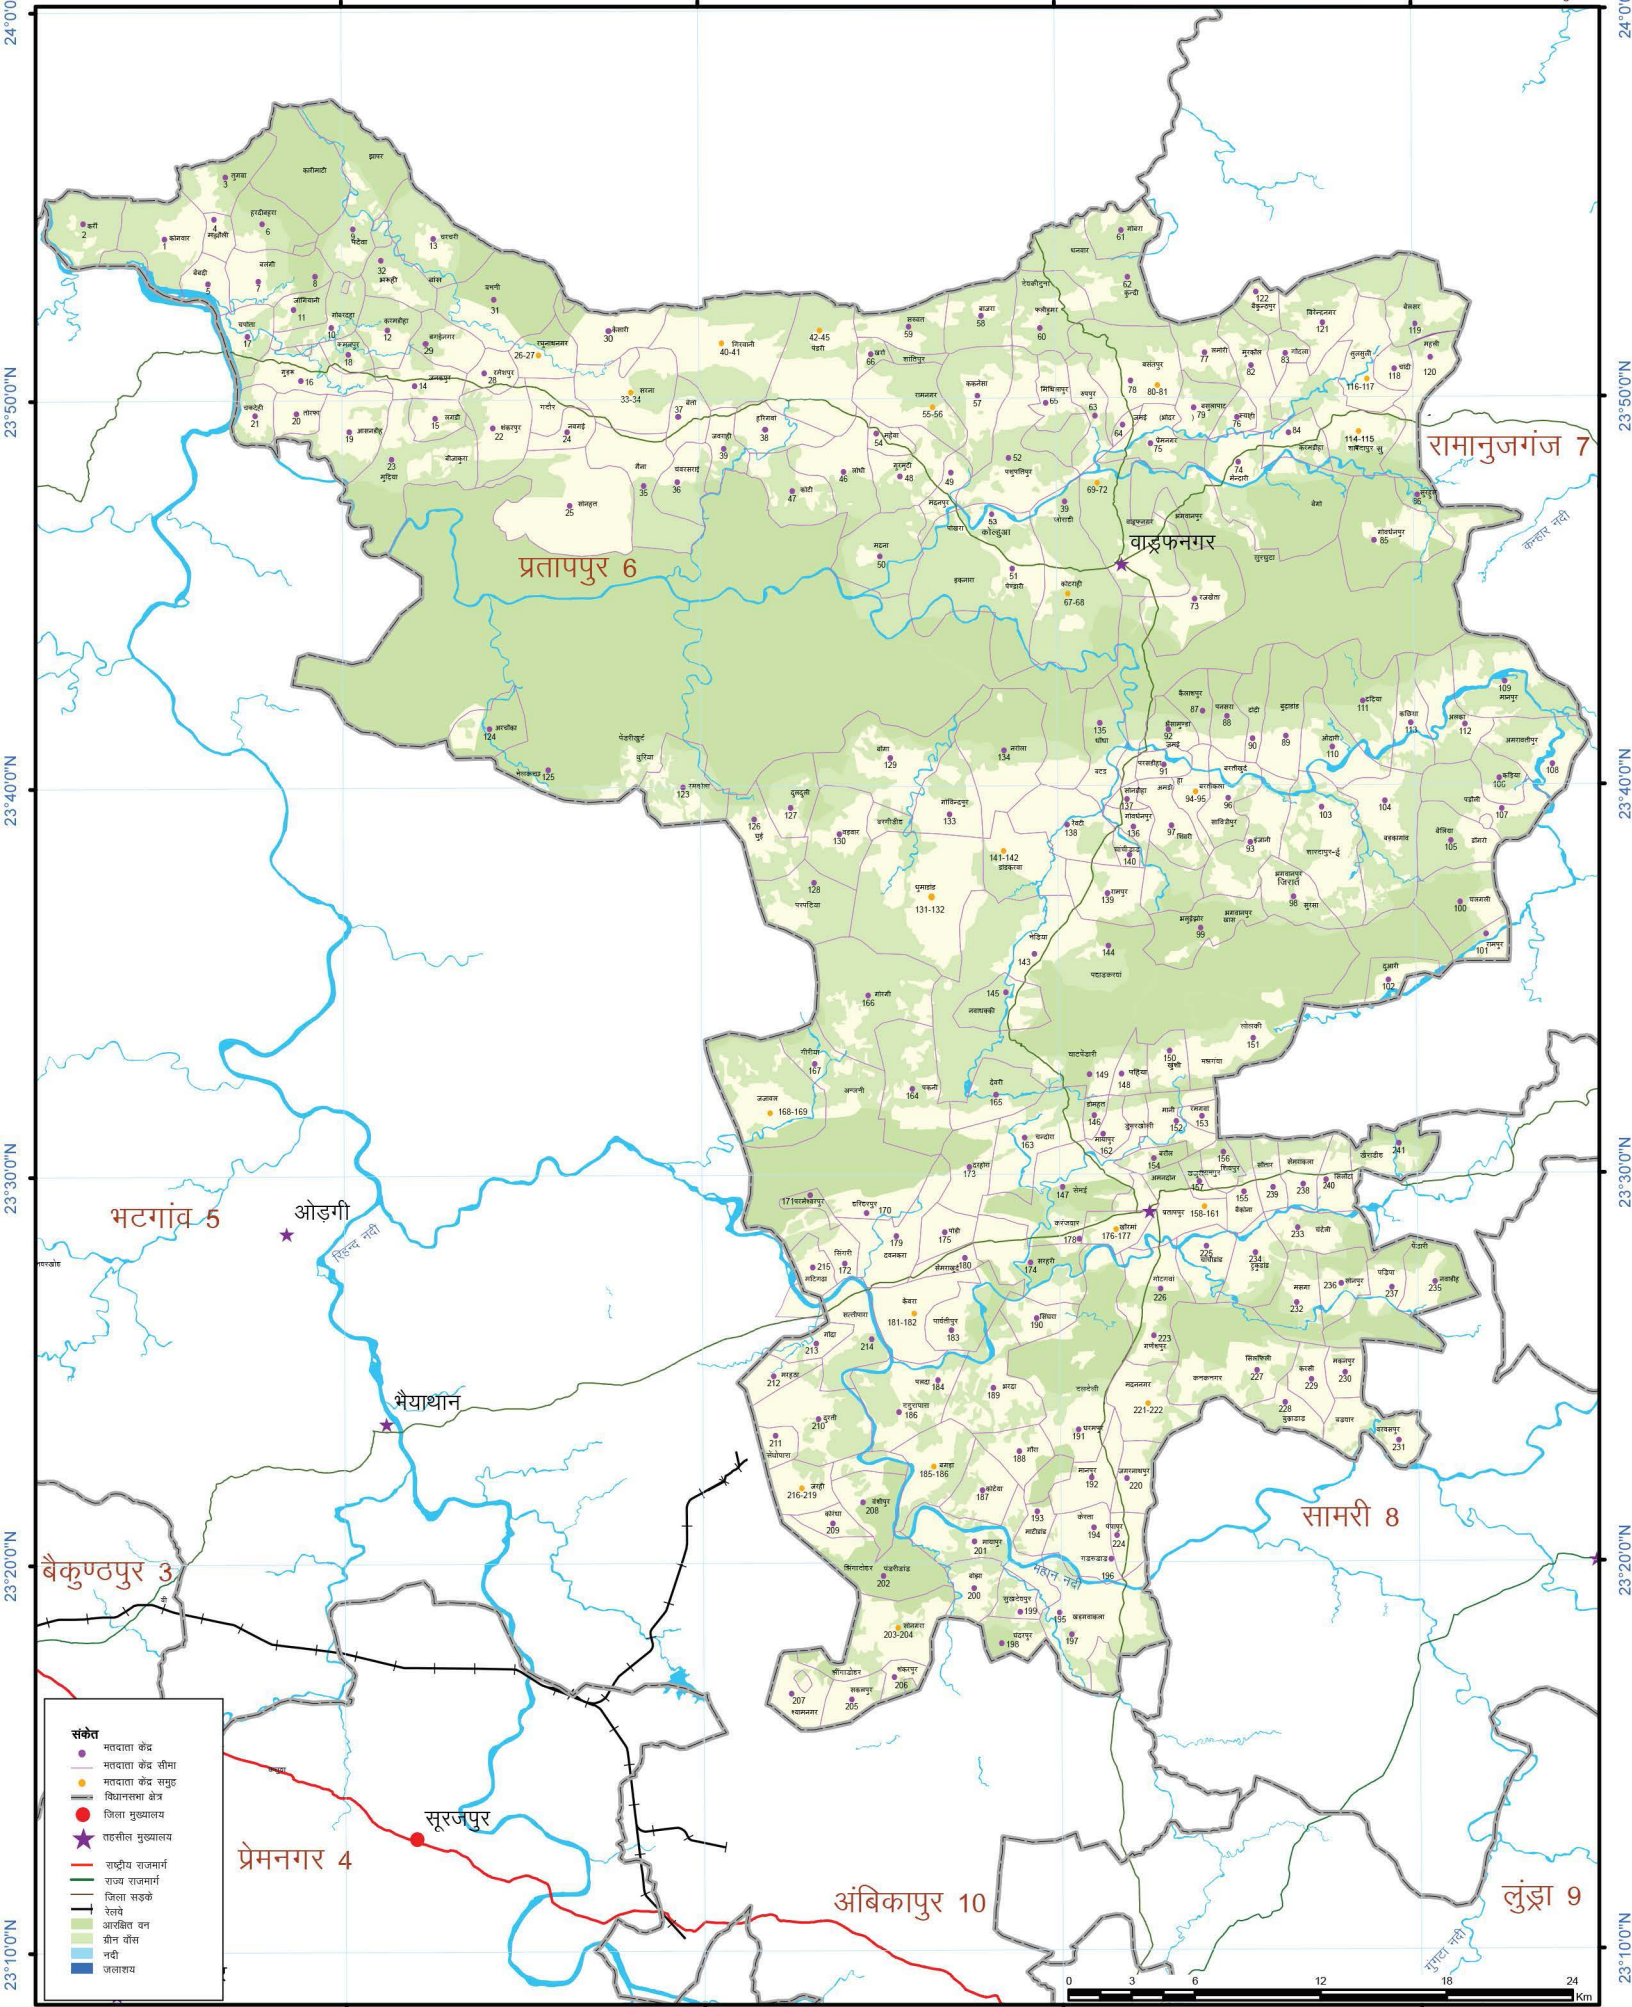

# विधानसभा क्षेत्र प्रतापपुर 6

82°50'0"E

83°0'0"E

83°10'0"E

83°20'0"E

प्रतापपुर 6

वाइकनपुर

रामानुजगंज 7

भटगांव 5

ओड़गी

भैयाथान

सामरी 8

बैकुण्ठपुर 3

प्रेमनगर 4

अंबिकापुर 10

लुंझा 9

0 3 6 12 18 24 Km

82°50'0"E

83°0'0"E

83°10'0"E

83°20'0"E

23°10'0"N

23°20'0"N

23°30'0"N

23°40'0"N

23°50'0"N

24°0'0"N